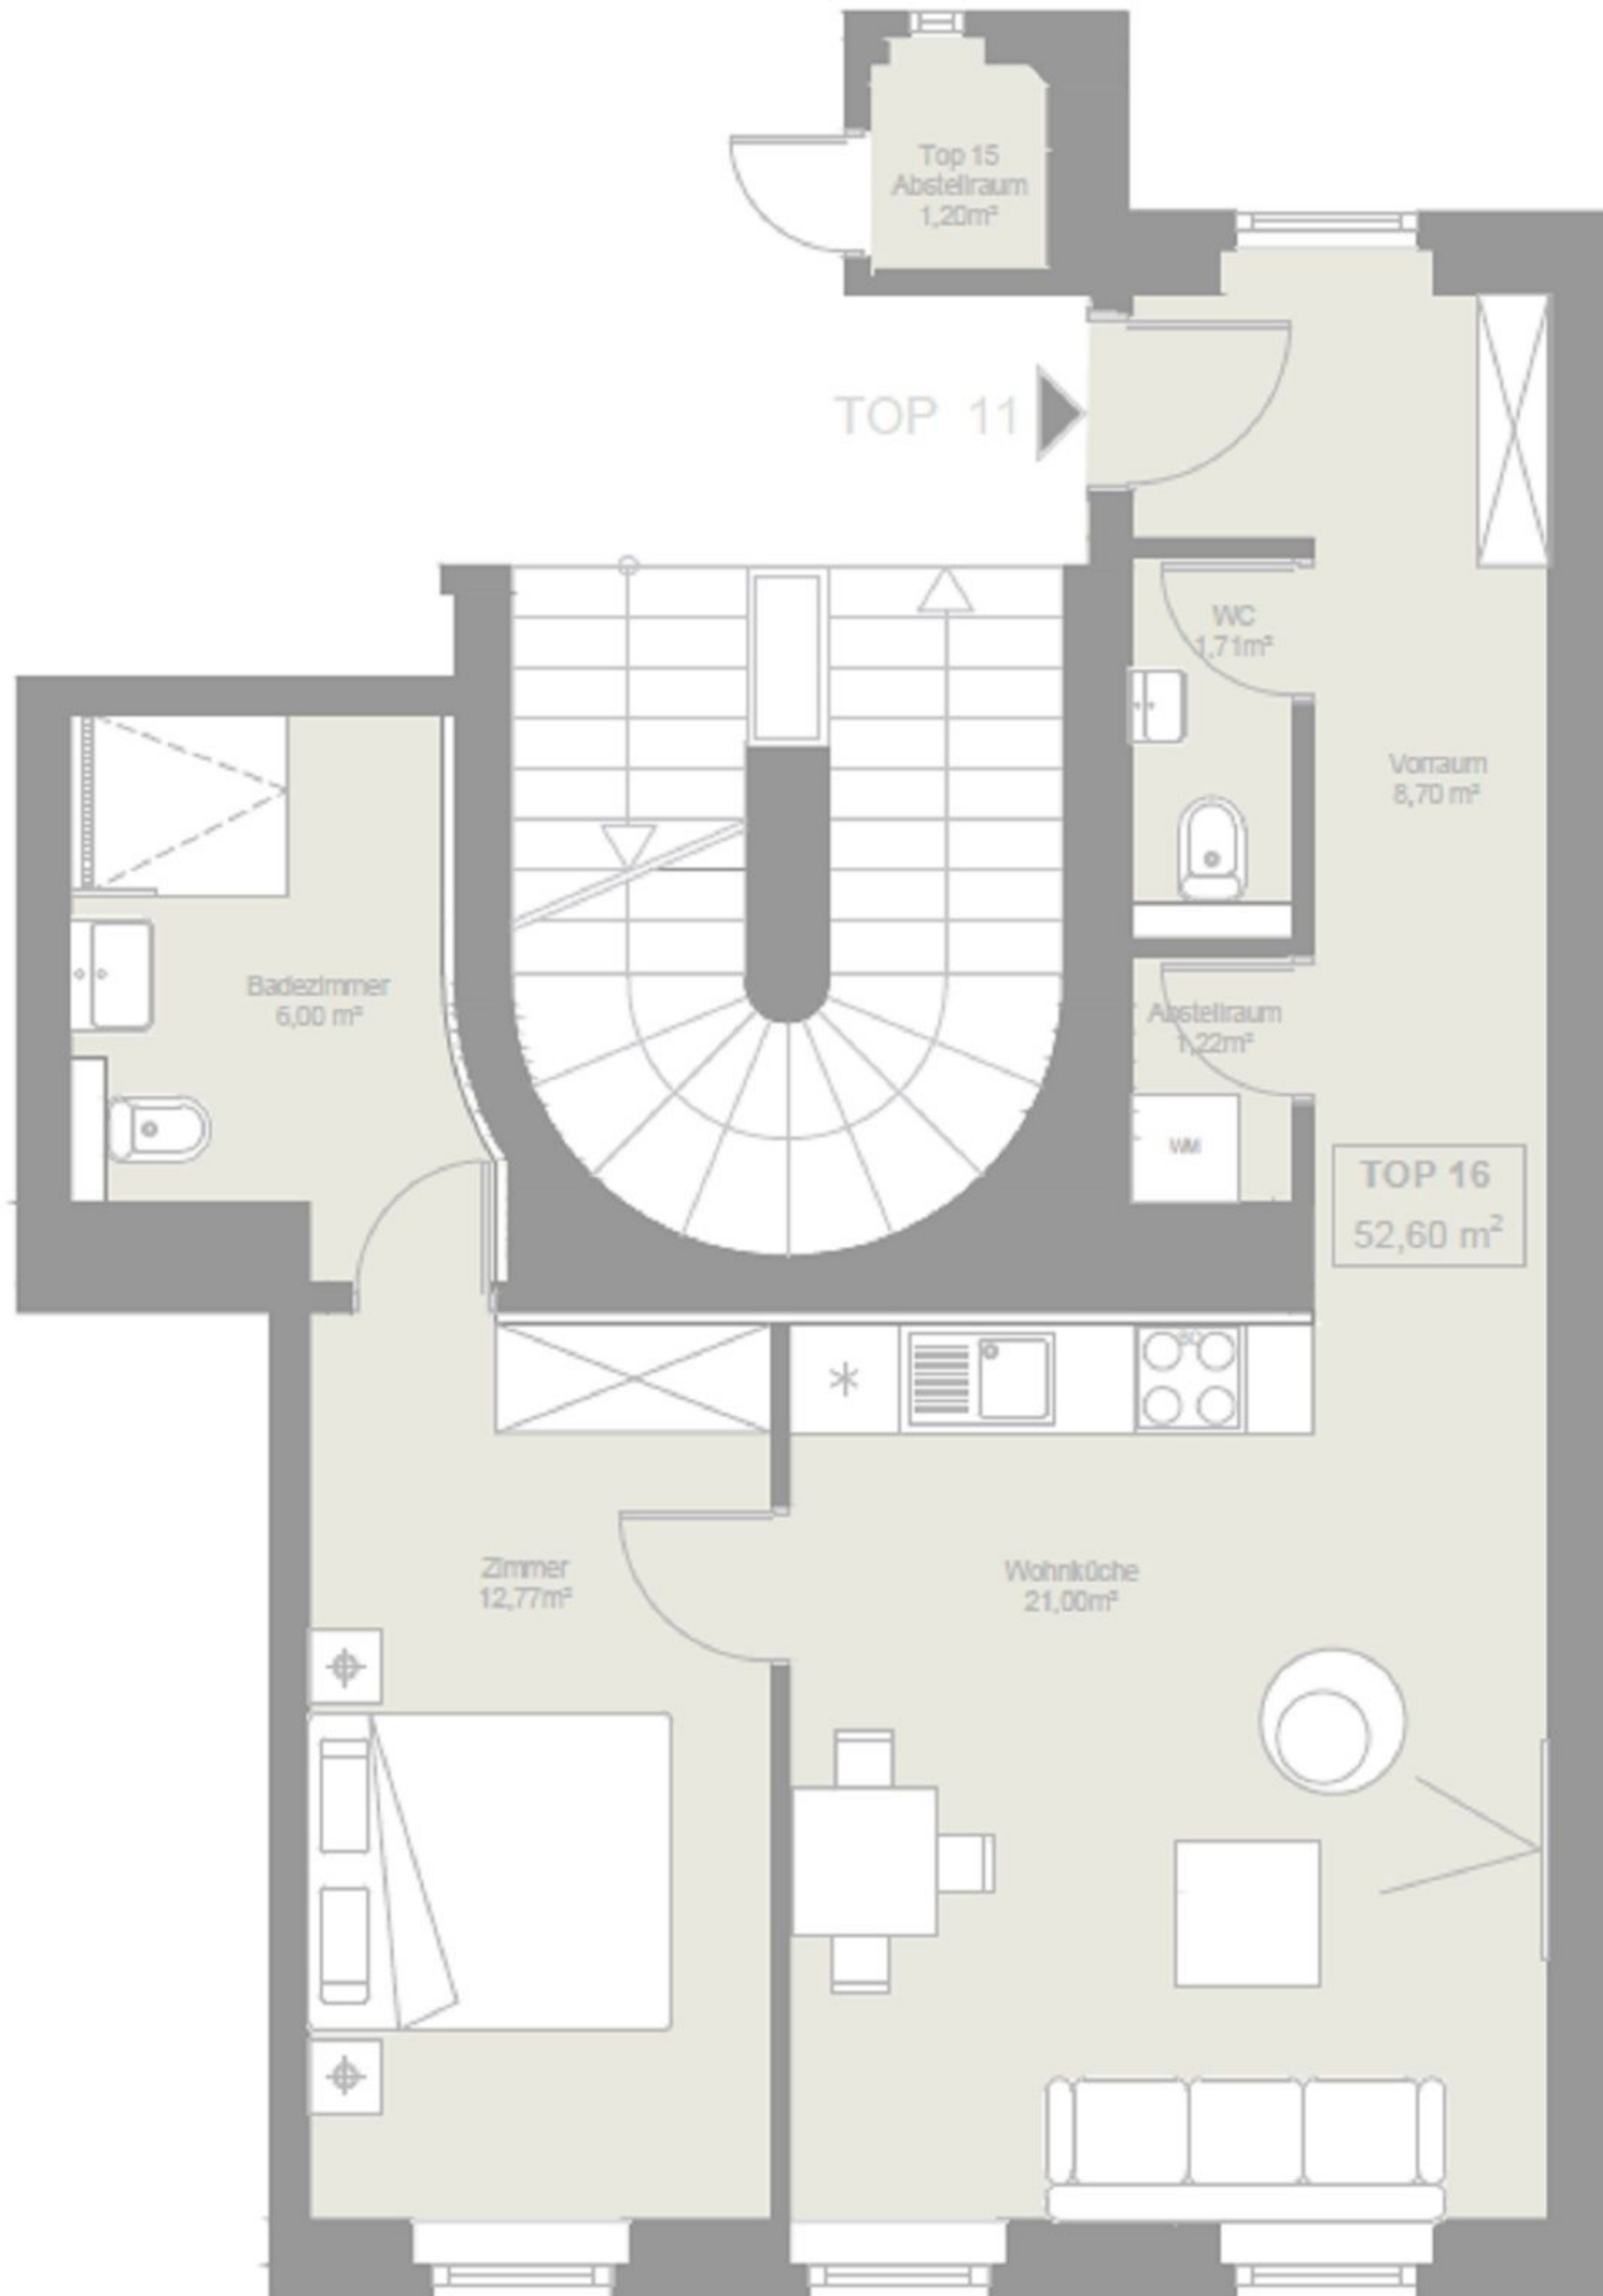

3.OG  
TOP 16

Vorraum	8,70 m <sup>2</sup>
Wohnküche	21,00 m <sup>2</sup>
Schlafzimmer	12,77 m <sup>2</sup>
Bad	6,00 m <sup>2</sup>
WC	1,71 m <sup>2</sup>
Abstellraum 1	1,22 m <sup>2</sup>
Abstellraum 2	1,20 m <sup>2</sup>
<b>Gesamt</b>	<b>52,60 m<sup>2</sup></b>