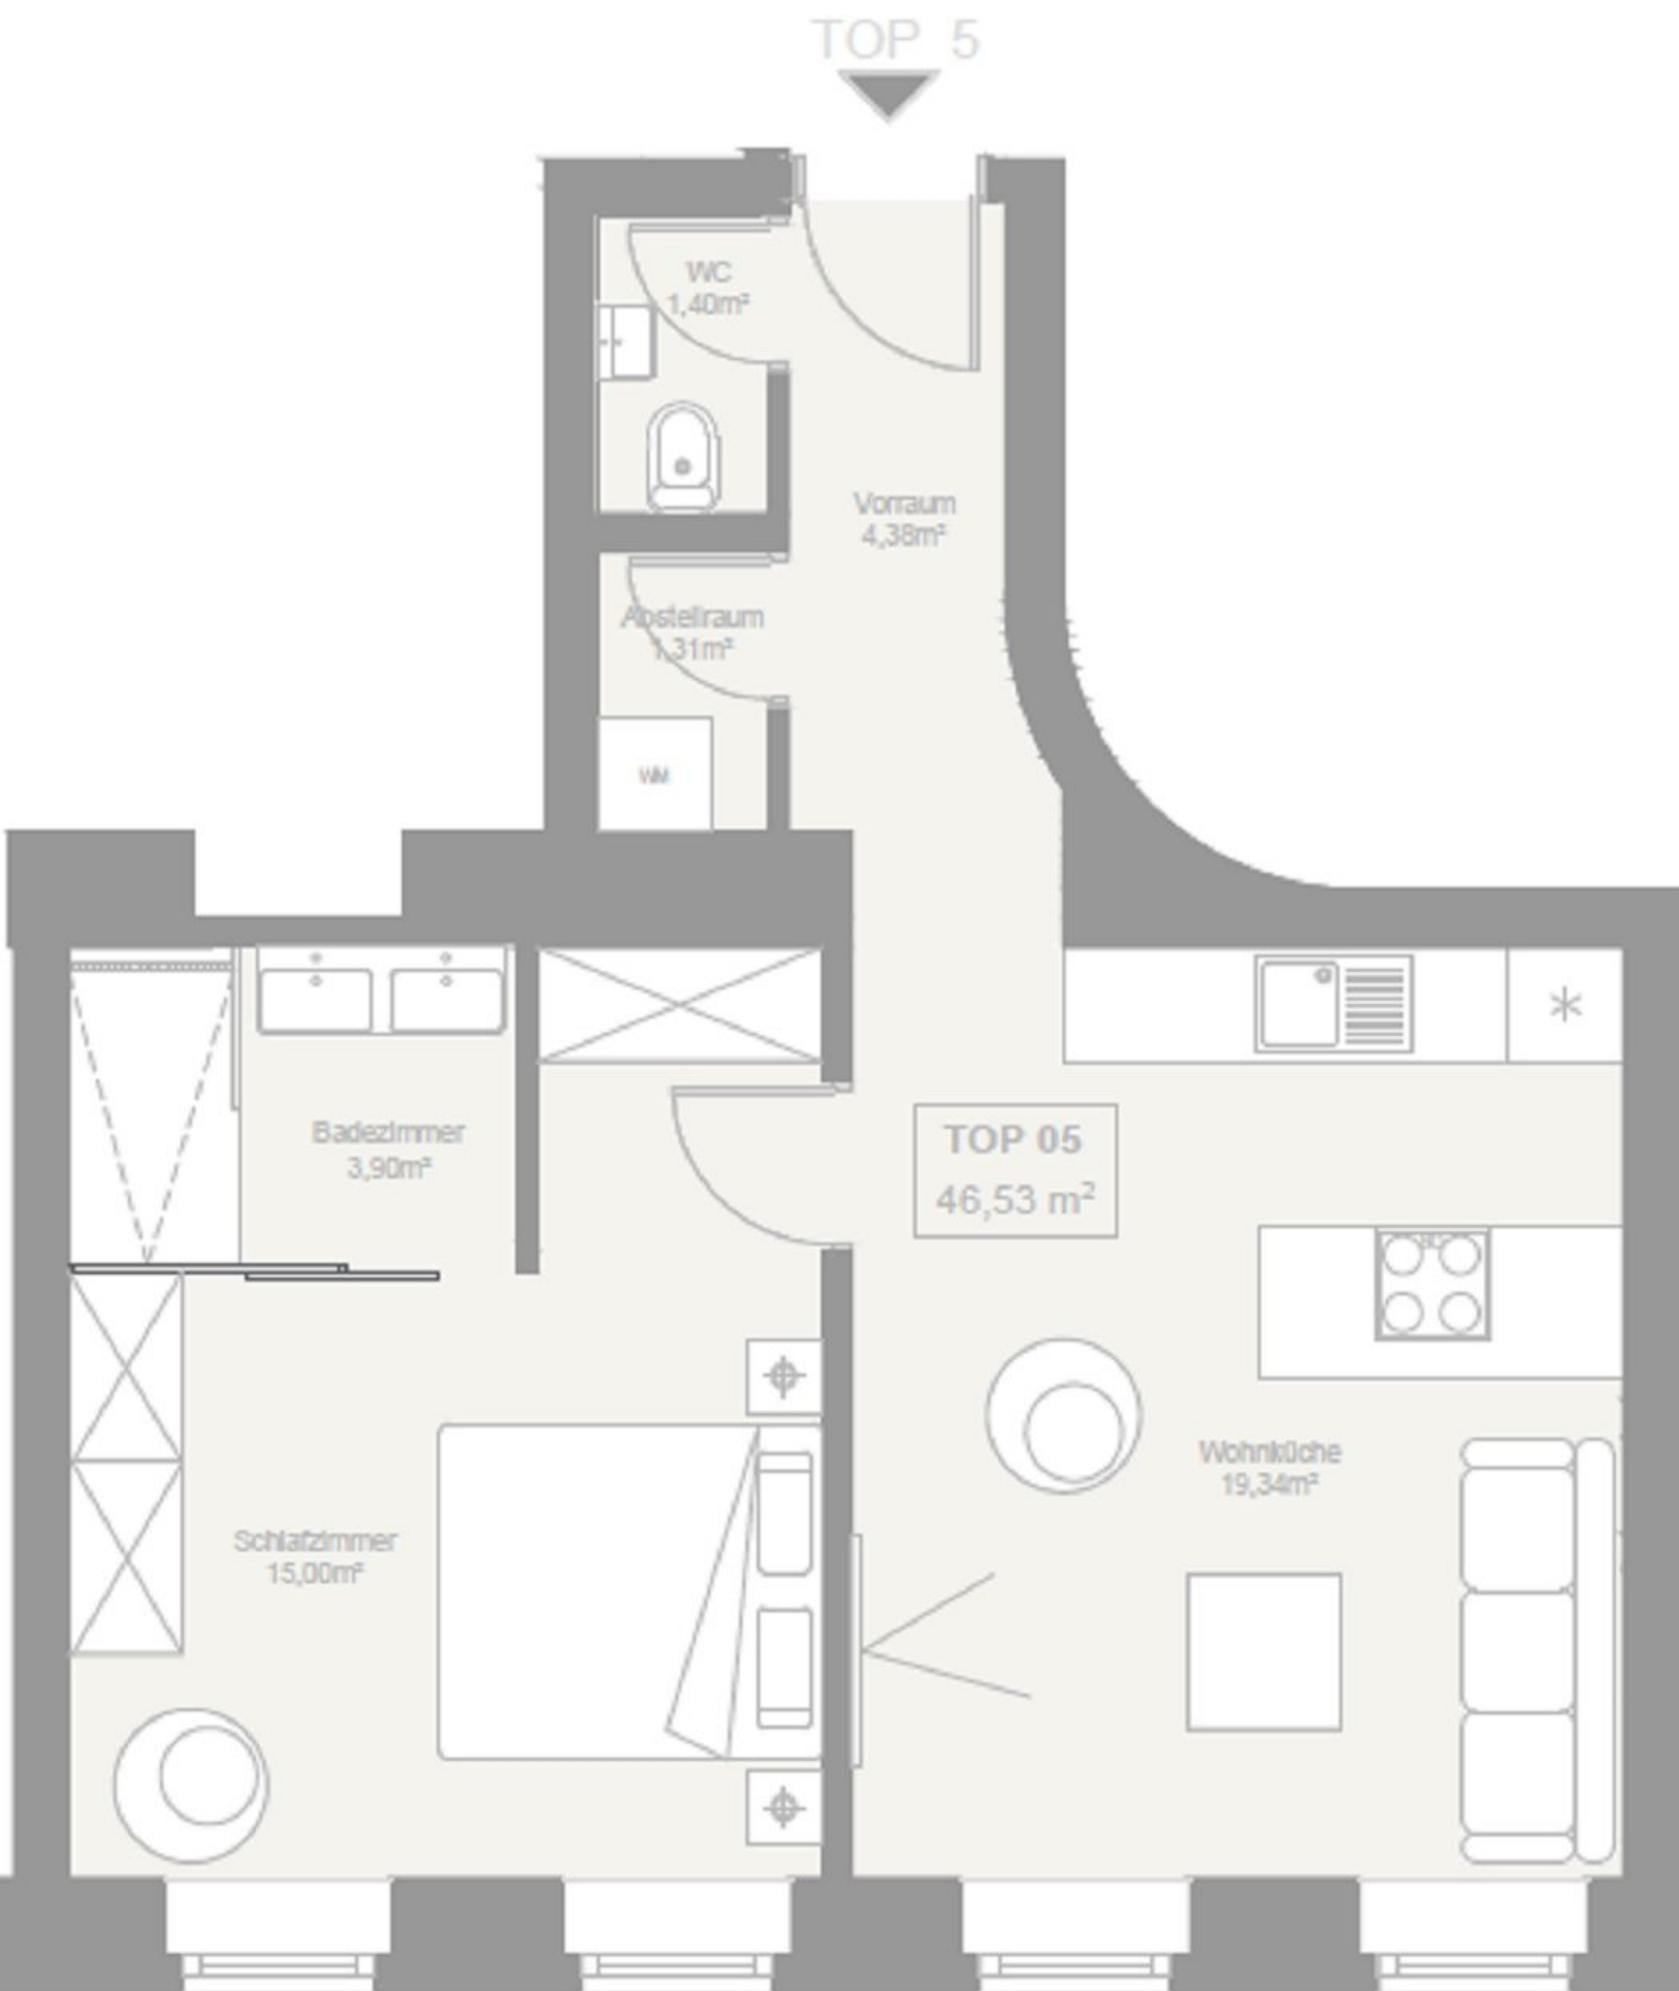

1.OG
TOP 5

Vorraum	4,38 m ²
Wohnküche	19,34 m ²
Schlafzimmer	15,00 m ²
Bad	3,90 m ²
WC	1,40 m ²
Abstellraum 1	1,31 m ²
Abstellraum 2	1,20 m ²
Gesamt	46,53 m²